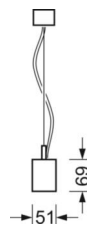

маятниково-подвесной светильник/светильник с запиткой для световых полоса - отдельная микрорешетка с линзой 80° - прямой и отраженный свет

Корпус из стального листа, изящный дизайн прямоугольной формы; торцы отлиты из черного алюминия под давлением; Цвет корпуса серебристый/ белый алюминий RAL 9006; Прямой и отраженный свет, прямой свет через прозрачную светодиодную линзу 80° с черной микрорешеткой, равномерный отраженный свет через опаловое стекло из ПММА. Для рабочих мест за дисплеем - экранирование блескости по всем направлениям согласно действующему стандарту DIN EN 12464-1. Подключение к электросети через встроенный прозрачный присоединительный провод 5x0,75mm² длиной 1900мм. На концах удалена оболочка. В поставку включен укомплектованный набор для маятникового подвеса - с розеткой и с возможностью настройки высоты. Черный корпус и белая отдельная решетка Micro поставляется по запросу.

DEEP-LINK

<https://www.regiolux.de/ru/article/60612036675>

Ссылка	LED 4100lm 830
ηLB	100 %
Φ ↓/↑	68 % / 32 %
UGR поп./вдоль	15.3 / 15.2

Механика

цвет корпуса	серебристый/ белый алюминий RAL 9006
размеры (LxWxH/DxH)	1131mm x 51mm x 69mm
вес (нетто)	3.1kg
Вид монтажа	установка отдельных светильников на подвесе, маятниково-подвесные световые полосы

размеры

L	1131 mm	Длина
B	51 mm	Ширина
H	69 mm	Высота
A1	985 mm	Расстояние между точками крепежа при одиночной установке
P min	150 mm	Минимальная длина подвеса
P max	1900 mm	Максимальная длина подвеса