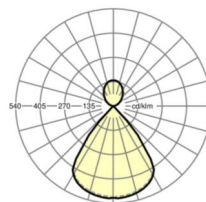

параметры

номер заказа	60612036675
код EAN	4020863419517
номер таможенного тарифа	94051190
Знак прохождения контроля	IP 20, класс защиты I, для рабочих мест за дисплеем 65°<100, F, Indoor, CE
Степень ударопрочности IK	IK02
Температура окружения	ta 25°C
Особые свойства	Готовность к IoT «Ready for IoT»
Гарантийный срок	5 лет
Государственные программы поддержки	BEG - государственные субсидии для энергосберегающих зданий (действительна только для Германии)

электротехника

Балласт	Электронный драйвер DALI2 (1 штука)
проводка	5x0.75mm²
Мощность системы	30W
сетевое напряжение	230V/50Hz
автоматический предохранитель (пусковой ток)	18 штук/B10, 28 штук/B16, 30 штук/C10, 46 штук/C16
класс энергосбережения/Источник света	C

Оптика

Оснастка	LED, цветопередача/оттенок света CRI ≥ 80 / 3000K
Допуск для координаты цветности (MacAdam)	3SDCM
Фотобиологическая безопасность (светильник)	RG1
Номинальный световой поток	4094lm
Срок службы LED	50000h L80/B10 (Tq 25°C)
светоотдача светильников	134lm/W
UGR поп./вдоль	15.3 / 15.2

DEEP-LINK

<https://www.regiolux.de/ru/article/60612036675>

Ссылка	LED 4100lm 830
ηLB	100 %
Φ ↓/↑	68 % / 32 %
UGR поп./вдоль	15.3 / 15.2