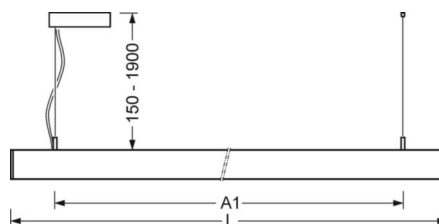

DEEP-LINK

<https://www.regiolux.de/ru/article/60612036675>

Ссылка	LED 4100lm 830
ηLB	100 %
Φ ↓/↑	68 % / 32 %
UGR поп./вдоль	15.3 / 15.2

Механика

цвет корпуса	серебристый/ белый алюминий RAL 9006
размеры (LxWxH/DxH)	1131mm x 51mm x 69mm
вес (нетто)	3.1kg
Вид монтажа	установка отдельных светильников на подвесе, маятниково-подвесные световые полосы

размеры

L	1131 mm	Длина
B	51 mm	Ширина
H	69 mm	Высота
A1	985 mm	Расстояние между точками крепежа при одиночной установке
P min	150 mm	Минимальная длина подвеса
P max	1900 mm	Максимальная длина подвеса